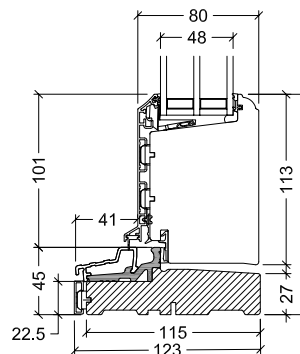

## ytterdörr och terrassdörr

22,5mm komposit med aluminiumslidskena  
elementdjup 115mm och 147mm

Set utifrån

45mm ek  
elementdjup 123mm och 148mm

Set utifrån