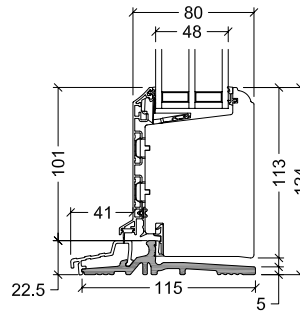

## ytterdörr och terrassdörr

22,5mm komposit med aluminiumslidskena  
elementdjup 115mm och 147mm

Set utifrån

45mm ek  
elementdjup 123mm och 148mm

Set utifrån