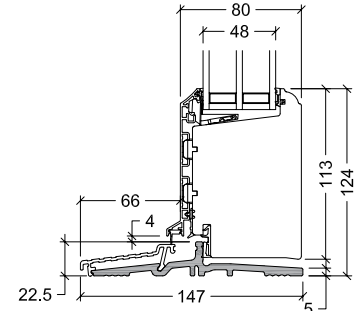

## ytterdörr och terrassdörr

22,5mm komposit med aluminiumslidskena  
elementdjup 115mm och 147mm

Set utifrån

45mm ek  
elementdjup 123mm och 148mm

Set utifrån