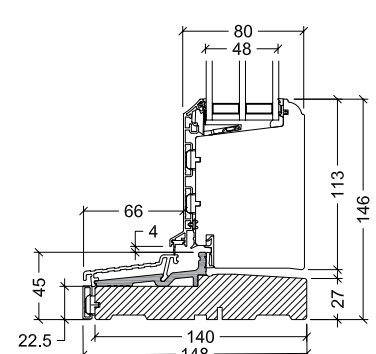

## ytterdörr och terrassdörr

22,5mm komposit med aluminiumslidskena  
elementdjup 115mm och 147mm

Set utifrån

45mm ek  
elementdjup 123mm och 148mm

Set utifrån